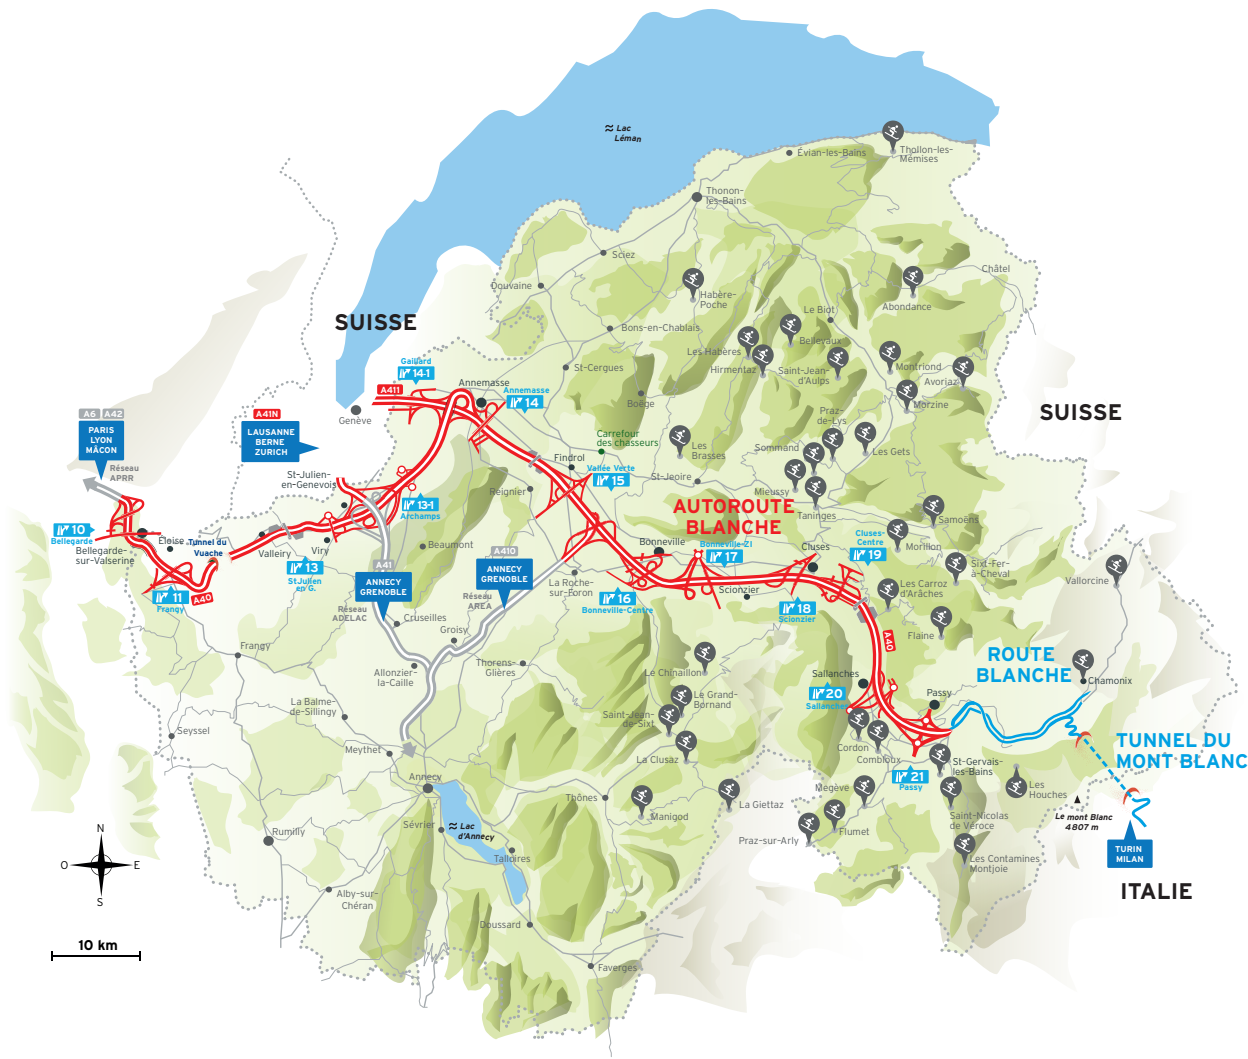

TARIFS DE PÉAGE DE L'AUTOROUTE BLANCHE

APPLICABLES AU 1^{ER} FÉVRIER 2024

ANNEMASSE - CHÂTILLON EN MICHAÏLLE

LE FAYET - GAILLARD

CLASSES	VÉHICULES	ANNEMASSE - CHÂTILLON EN MICHAÏLLE			LE FAYET - GAILLARD						
		TARIFS TTC (en €)	TARIFS TTC (en €)	TARIFS TTC (en €)	TARIFS TTC (en €)						
1		4,30	5,70	1,40	2,40	4,70	2,30	2,30	1,30	1,70	2,20
2		7,40	9,80	2,40	4,20	8,40	4,20	4,20	2,30	3,10	3,80
3		11,50	14,90	3,40	6,60	13,20	6,60	6,60	3,70	4,70	6,20
4		14,90	19,80	4,90	8,50	17,00	8,50	8,50	4,70	6,20	8,10
5		2,80	3,80	1,00	1,40	2,80	1,40	1,40	0,90	1,00	1,30